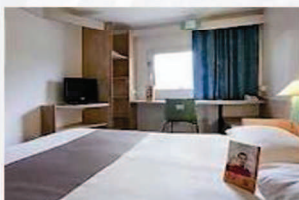

88 chambres
sortie autoroute nord de Chambéry, sortie n° 14, centre commercial Chamnord, à 5 min du centre-ville parking

Altédia Hôtel**

61 route de la République
73000 BARBERAZ
04 79 60 05 00 (tel)
04 79 60 43 63 (fax)
contact@hotel-altedia.com
www.hotel-altedia.com