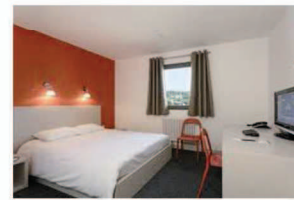

41 chambres
à l'entrée sud de Chambéry, sortie n° 19 parking