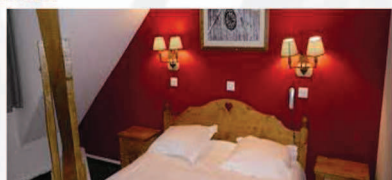

45 chambres
situé à moins de 10 min du Manège, près de la fontaine des Eléphants & parking de proximité

Art Hôtel**

154 rue Sommeiller
04 79 62 37 26 (tel)
04 79 62 49 98 (fax)
info@arthotelchambery.com
www.arthotelchambery.com